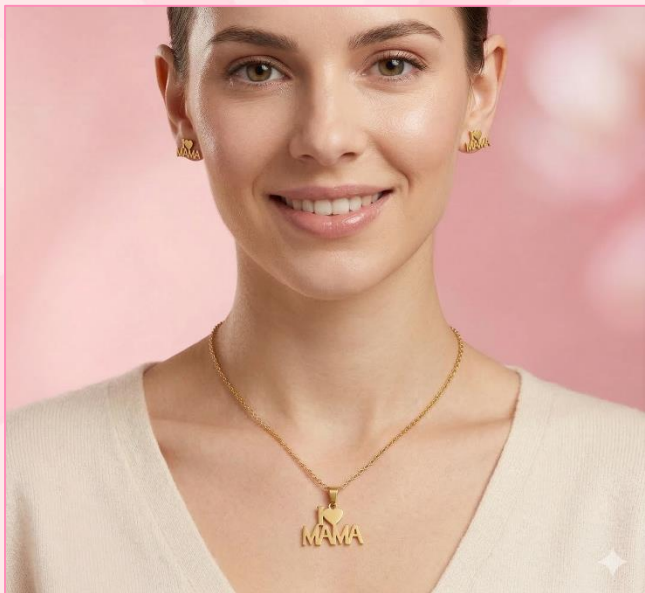

Catálogo JOYERÍA

Descubre el accesorio perfecto para cada ocasión. En nuestra catalogo encontrarás desde elegantes aretes, delicadas manillas, collares ,tobilleras hasta relojes que le darán un toque único a tu estilo.

WWW.NATYSGIFTSHOP.COM

SET DE COLLAR, DIJE Y ARETES
EN ACERO INOXIDABLE 316L
REF:1260

\$ 20.000

Catálogo Joyeria

www.natysgiftshop.com

**SET DE COLLAR, DIJE Y ARETES
EN ACERO INOXIDABLE 316L
REF 201260**

\$ 20.000

Catálogo Joyeria

www.natysgiftshop.com

CADENA LABRADA UNISEX EN ACERO INOXIDABLE 316 75

\$ 30.000

**ARETE GOTA LISA PLATEADA MINI EN COVER
GOLD 2 CMS 76**

\$ 20.000

\$ 18.000

**EAR CUFF COVERGOLD RODINADO -
MICROCIRCON**