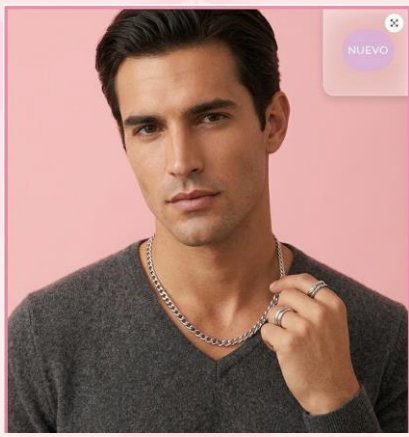

Catálogo JOYERÍA

Descubre el accesorio perfecto para cada ocasión. En nuestra catalogo encontrarás desde elegantes aretes, delicadas manillas, collares ,tobilleras hasta relojes que le darán un toque único a tu estilo.

WWW.NATYSGIFTSHOP.COM

SET DE COLLAR, DIJE Y ARETES
EN ACERO INOXIDABLE 316L
REF:1260

\$ 20.000

Catálogo Joyeria

www.natysgiftshop.com

**SET DE COLLAR, DIJE Y ARETES
EN ACERO INOXIDABLE 316L
REF 201260**

\$ 20.000

Catálogo Joyeria

www.natysgiftshop.com

CADENA LABRADA UNISEX EN ACERO INOXIDABLE 316 75

\$ 30.000

**ARETE GOTA LISA PLATEADA MINI EN COVER
GOLD 2 CMS 76**

\$ 20.000

\$ 18.000

**EAR CUFF COVERGOLD RODINADO -
MICROCIRCON**