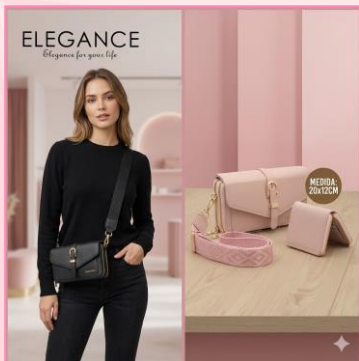

Catálogo

BOLSOS Y COMPLEMENTOS

WWW.NATYSGIFTSHOP.COM

En nuestro catalogo encontraras bolsos que elevan tu estilo, maletines que organizan tu ritmo de trabajo, maletas viajeras que te acompañan con resistencia y ligereza, portadocumentos para llevar tus papeles y dispositivos con total seguridad, billeteras seguras y compactas, cosmetiqueras prácticas para llevar tu cuidado personal y monederos ideales para lo esencial. Encuentra tu aliado perfecto para estudiar, trabajar, viajar o regalar—porque el detalle correcto transforma cualquier rutina.

WWW.NATYSGIFTSHOP.COM

Bolso de mano pequeño, tela impermeable ELEGANCE con mico llavero, dos cierres, doble compartimiento y bolsillos internos.

\$49.900

PRADA

Colección Dúo de Bolsos
Red & Pink

Medida: 20x13cm

\$49.900

\$ 69.900

Bolso pequeño ELEGANCE sintético, cuenta con dos cierres, bolsillos internos, billetera tarjetero y reata.

₡ 69.900

Bolso pequeño ELEGANCE sintético, cuenta con dos cierres, bolsillos internos, billetera tarjetera y reata.

\$119.900

*Loncheras
temicas*

Medida:
26x20cm

\$ 64.900

A woman with long dark hair, wearing a pink blazer over a white top and light blue jeans, stands in a modern, pink-themed studio. She is holding a pink messenger bag and a black messenger bag. The background features pink walls and a large, stylized graphic of the word 'Loncheras temicas' in a blue, cursive font.