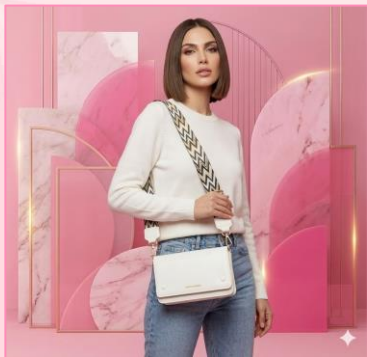

WWW.NATYSGIFTSHOP.COM

Bolso de mano pequeño, tela impermeable ELEGANCE con mico llavero, dos cierres, doble compartimiento y bolsillos internos.

\$49.900

PRADA

Colección Dúo de Bolsos
Red & Pink

Medida: 20x13cm

\$49.900

\$ 69.900

Bolso pequeño ELEGANCE sintético, cuenta con dos cierres, bolsillos internos, billetera tarjetero y reata.

₡ 69.900

Bolso pequeño ELEGANCE sintético, cuenta con dos cierres, bolsillos internos, billetera tarjetera y reata.

\$119.900

*Loncheras
temicas*

Medida:
26x20cm

\$ 64.900

A woman with long dark hair, wearing a pink blazer over a white top and light blue jeans, stands in a modern, pink-themed studio. She is holding a pink messenger bag and a black messenger bag. The background features pink walls and a large, stylized graphic of the word 'Loncheras temicas' in a blue, cursive font.